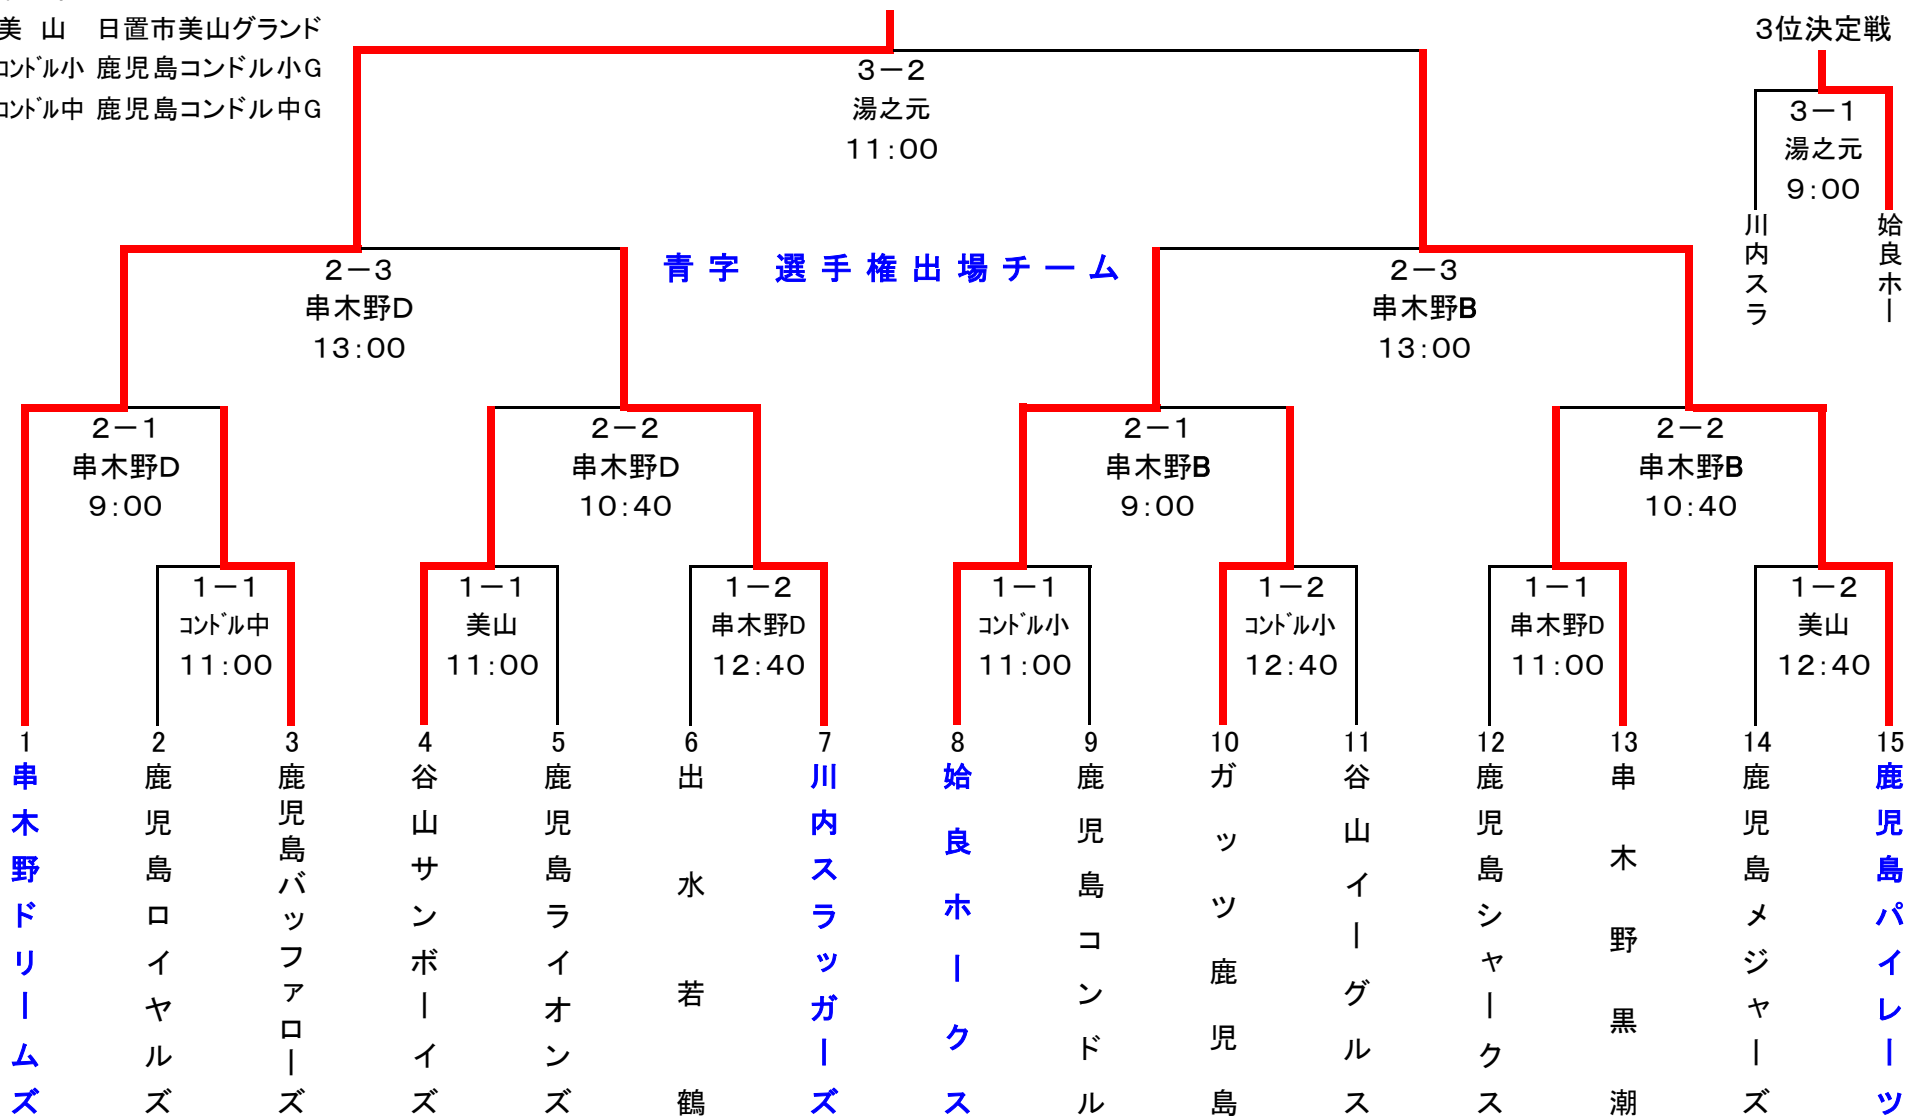

第26回夏季九州選手権南部地区連盟予選大会

小学部

湯之元 日置市湯之元球場
 串木野B いちき串木野市多目的グラウンド
 串木野D いちき串木野市多目的グラウンド
 美山 日置市美山グラウンド
 コンドル小 鹿児島コンドル小G
 コンドル中 鹿児島コンドル中G

優勝 串木野ドリームズ

決勝戦イニングスコア

チーム名	1	2	3	4	5	6		計
鹿児島パイレーツ	0	0	0	0	0	0		0
串木野ドリームズ	0	0	1	1	1	×		3