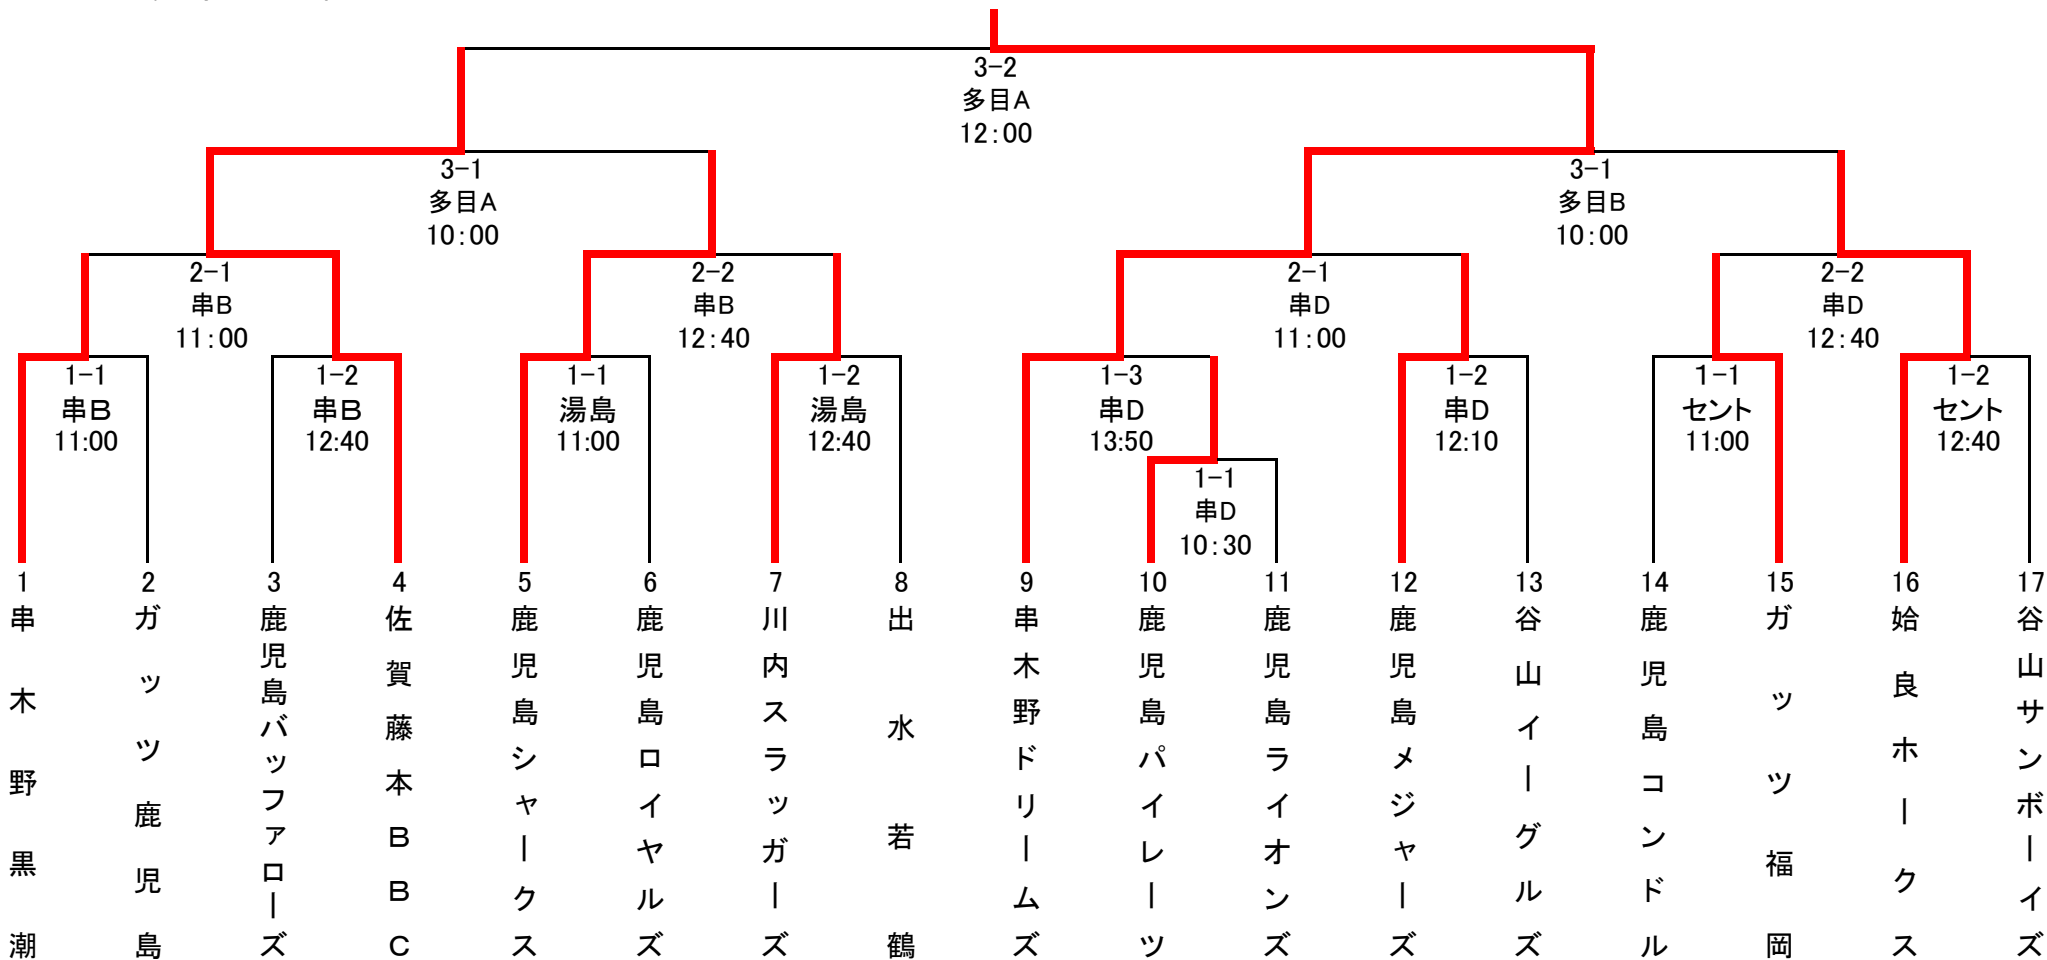

多目A 薩摩川内市総合運動公園多目的A
多目B 薩摩川内市総合運動公園多目的B
串B いちき串木野市多目的グラウンドB
串D いちき串木野市多目的グラウンドD
備蓄 いちき串木野市備蓄グラウンド
湯島 薩摩川内市湯島グラウンド
セント 薩摩川内市セントピア

第26回全九州鹿児島大会 小学部

優勝 串木野ドリームズ

決勝戦

チーム名	1	2	3	4	5	6	計
佐賀藤本BBC	0	0	0	0	0	0	0
串木野ドリームズ	0	0	0	0	0	1×	1