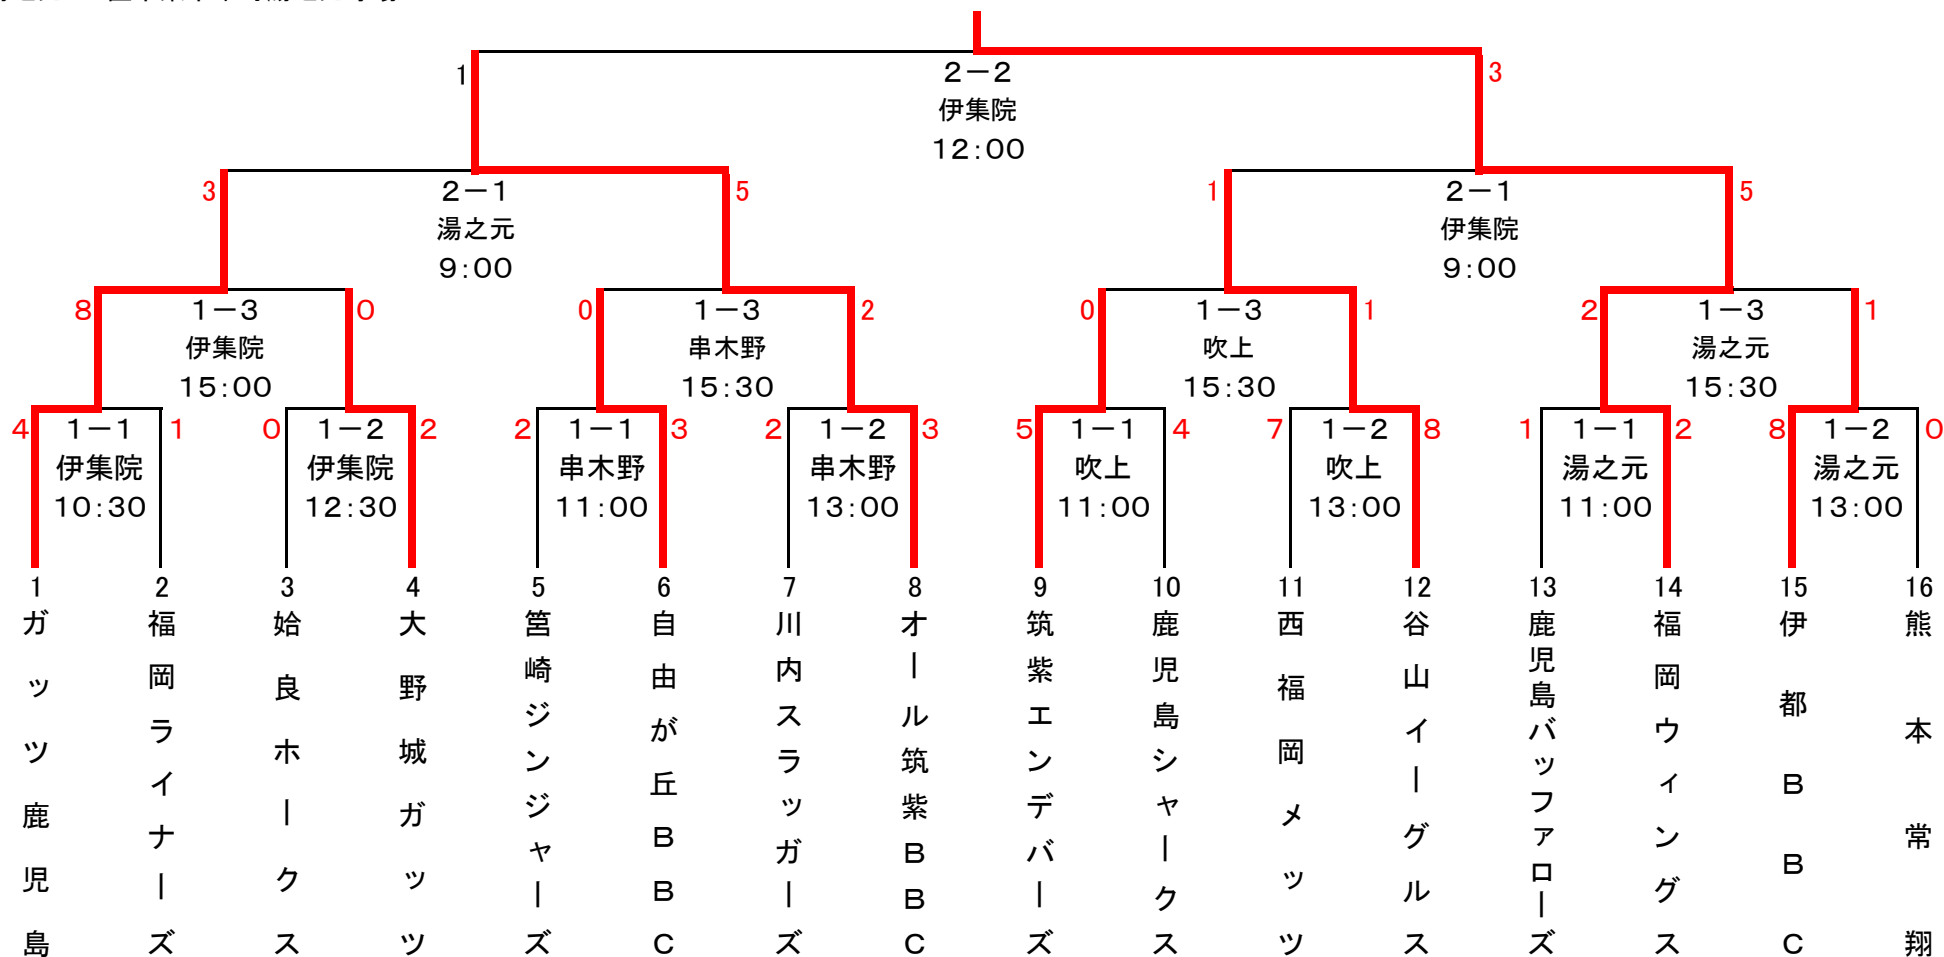

伊集院 日置市伊集院町総合運動公園野球場
串木野 いちき串木野市多目的グラウンドC
吹上 日置市吹上浜公園野球場
湯之元 日置市東市来町湯之元球場

第26回春季九州選手権大会 中学部

優勝 福岡ウイングス

決勝戦イニングスコアー

チーム名	1	2	3	4	5	6	7	合計
オール筑紫BBC	0	0	0	0	1	0	0	1
福岡ウイングス	0	2	1	0	0	0	×	3