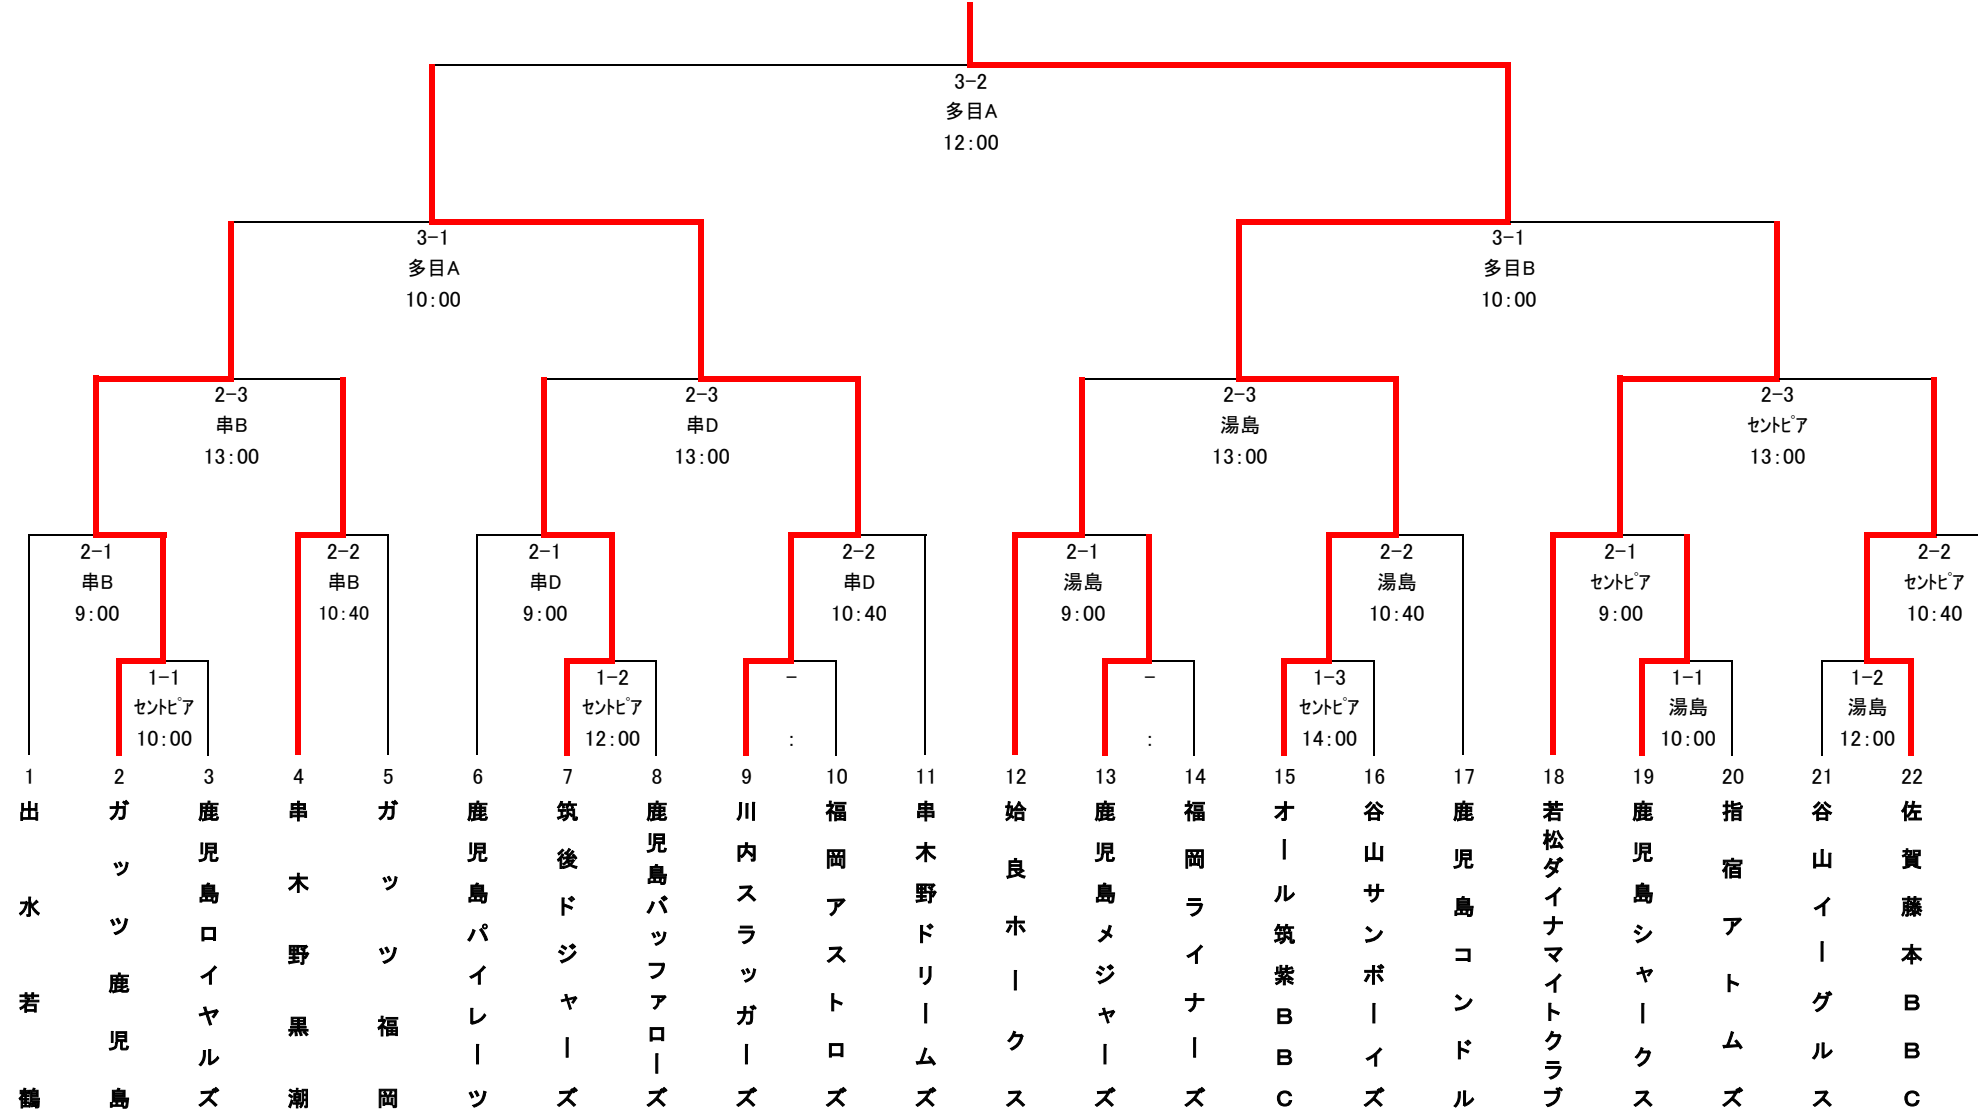

多目A 薩摩川内市総合運動公園多目G
 多目B 薩摩川内市総合運動公園多目G
 セントピア 薩摩川内市セントピアランド
 湯島 薩摩川内湯島ランド
 串B いちき串木野市多目ランドB
 串D いちき串木野市多目ランドD

第 2 4 回 全 九 州 鹿 児 島 大 会 小 学 部

優勝 オール筑紫 B B C

T E A M	1	2	3	4	5	6	7			計
川内スラッガーズ	0	0	0	0	1	0				1
オール筑紫BBC	0	0	1	1	2	0				4