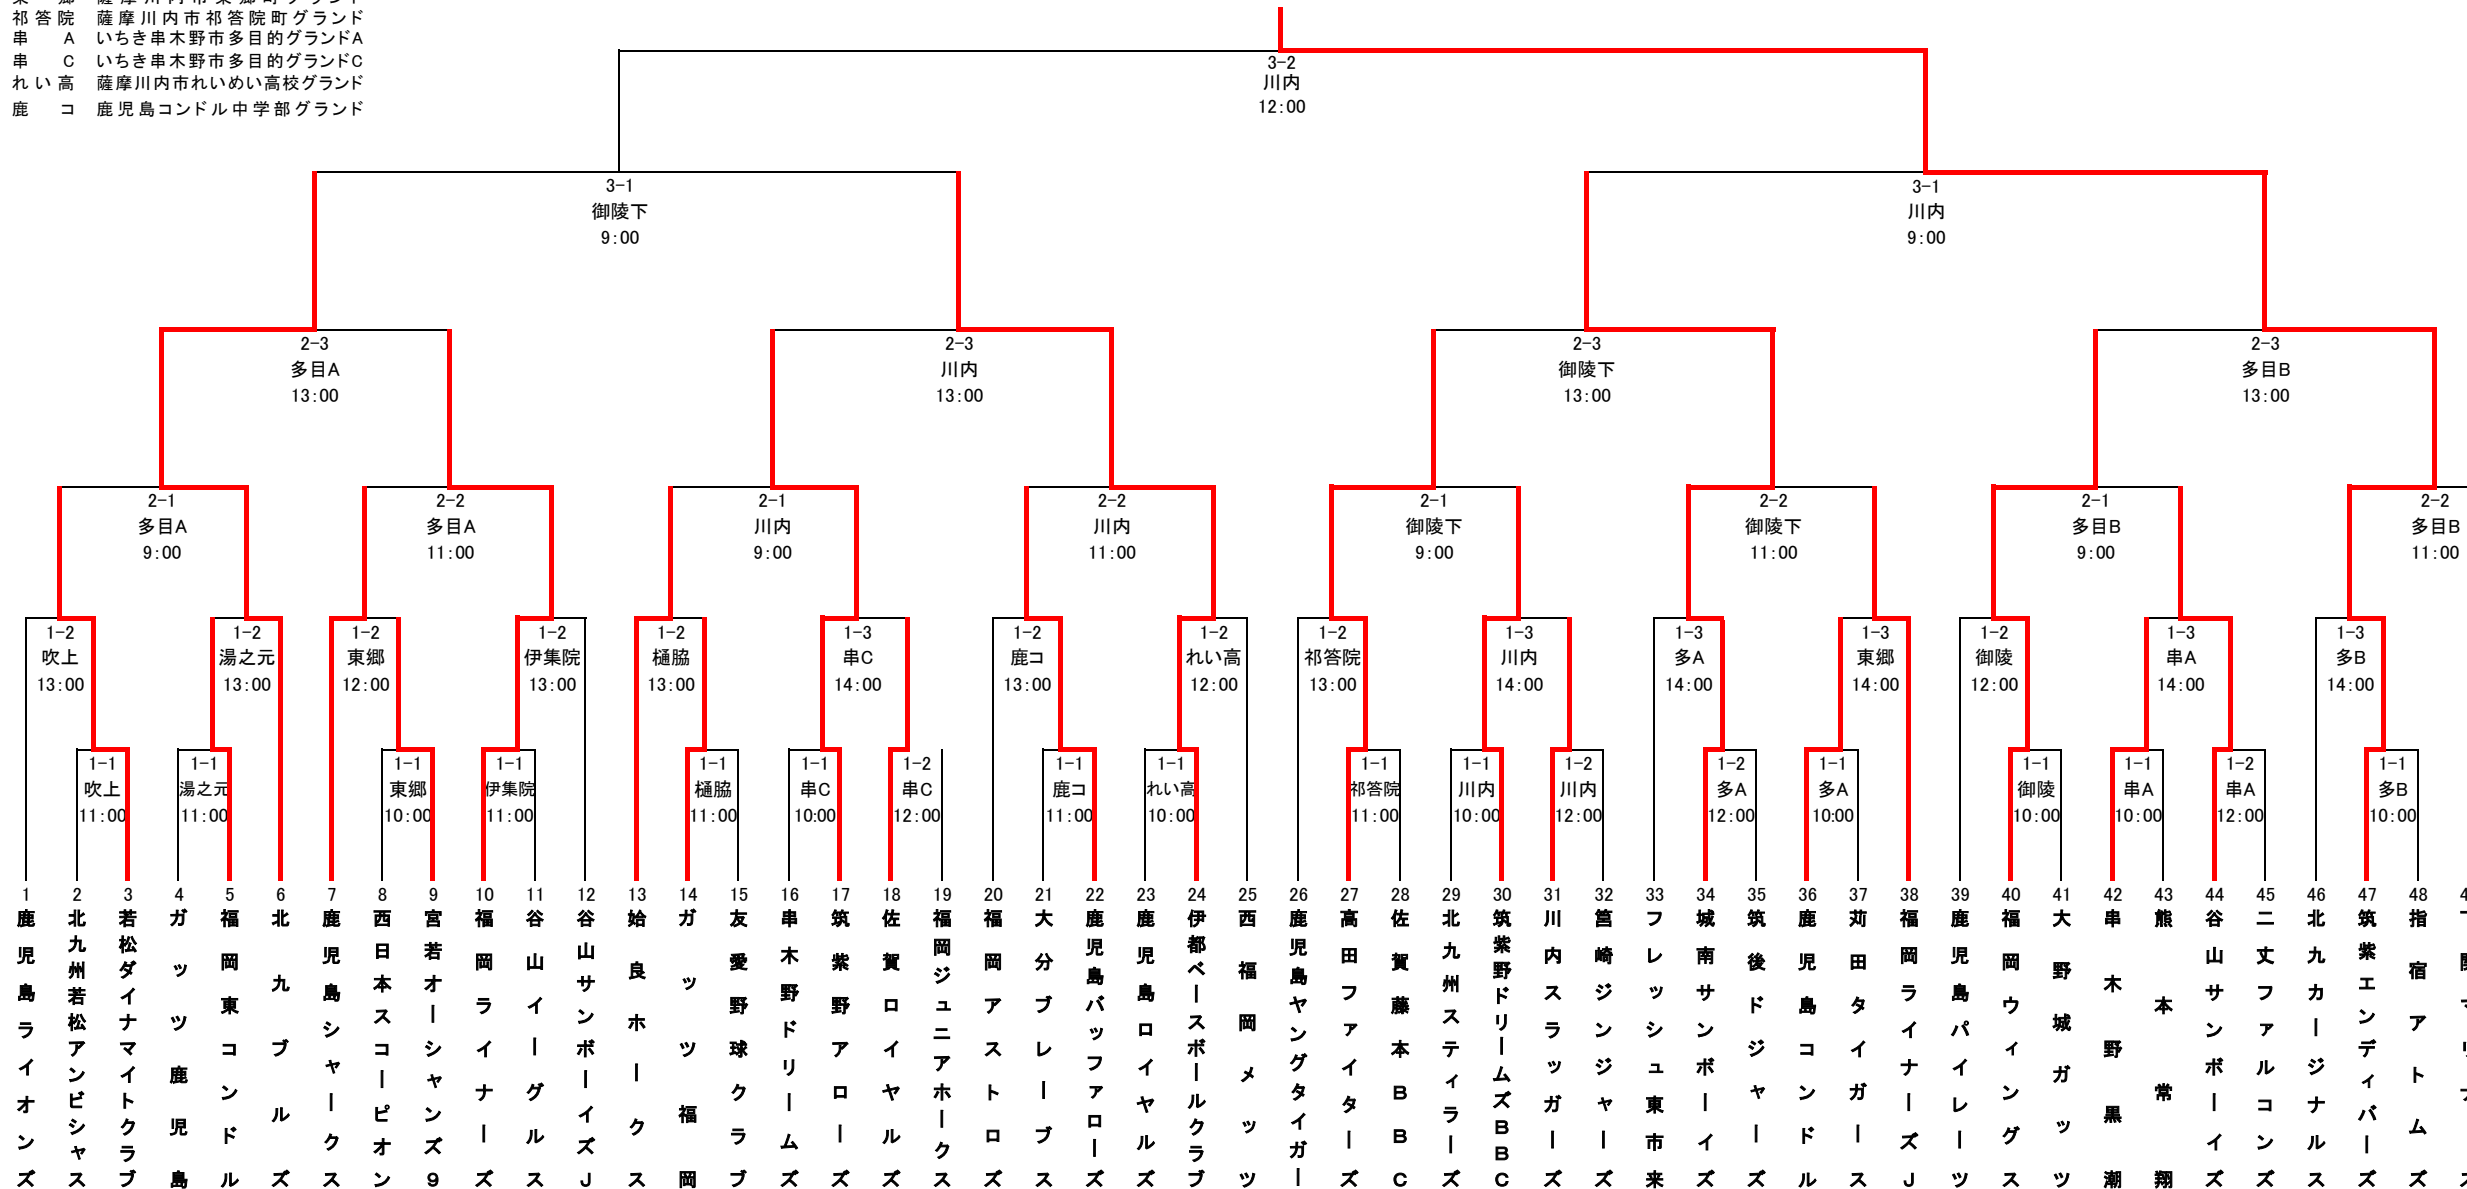

川内 薩摩川内市総合運動公園野球場  
 御陵下 薩摩川内市御陵下野球場  
 多目A 薩摩川内市総合運動公園多目G A  
 多目B 薩摩川内市総合運動公園多目G B  
 吹上 日置市吹上浜公園野球場  
 湯之元 日置市湯之元野球場  
 伊集院 日置市伊集院野球場  
 樋脇 薩摩川内市樋脇町グラウンド  
 東郷 薩摩川内市東郷町グラウンド  
 祁答院 薩摩川内市祁答院町グラウンド  
 串A いちき串木野市多目的グラウンドA  
 串C いちき串木野市多目的グラウンドC  
 れい高 薩摩川内市れいめい高校グラウンド  
 鹿コ 鹿児島コンドル中学部グラウンド

# 第24回全九州鹿児島大会 中学部

## 優勝 筑紫エンデバーズ

T E A M	1	2	3	4	5	6	7	8	9	計
筑紫エンデバーズ	0	0	0	0	2	0	0			2
伊都ヘースポールクラブ	0	0	0	0	0	0	1			1