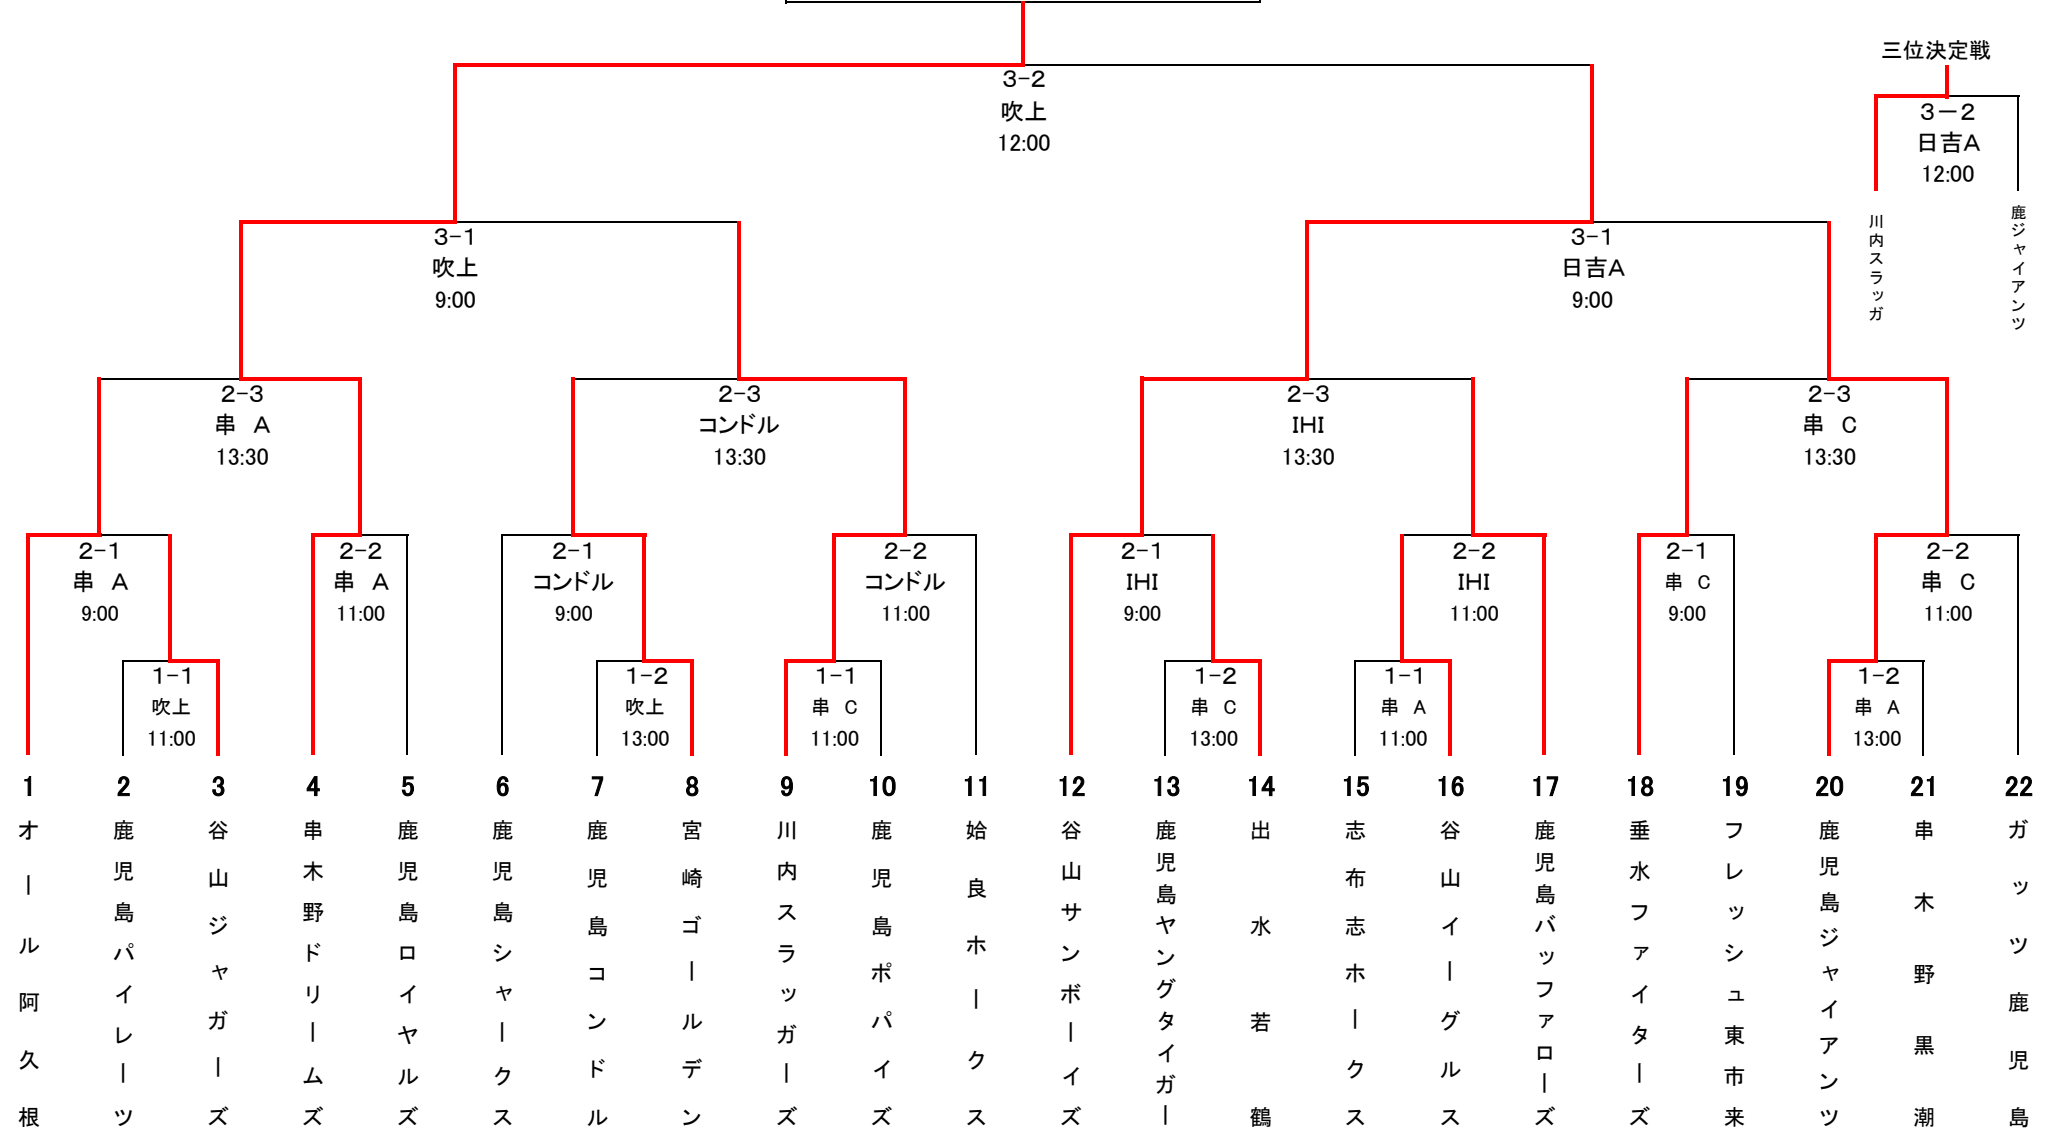

吹上・日置市吹上浜公園野球場
 串A・串木野市多目的グラウンドA
 串C・串木野市多目的グラウンドC
 コンドル・鹿児島コンドルグラウンド
 日吉A・日置市日吉町総合グラウンドA

第23回春季九州選手権南部地区連盟予選大会(中学部)

優勝 串木野ドリームズ

三位決定戦
 3-2
 日吉A
 12:00
 川内スラッグ
 鹿ジャイアンツ